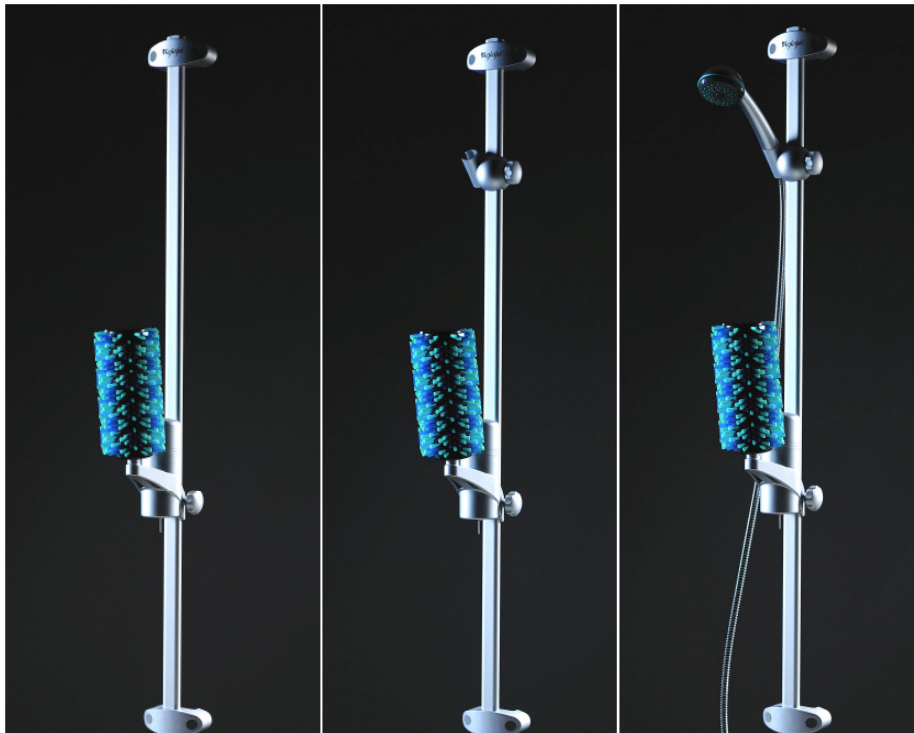

## Standardausführungen

Aglaja<sup>®</sup>-Duschsystem  
CHF 840.00

mit Brausenhalter  
CHF 890.00

mit Brausenhalter,  
Brause und Schlauch  
CHF 950.00

Wahl zwischen Bürste «Venus», «Minthe», «Oneiro», «Nero», «Aura»

Auswahl zwischen verschiedenen Bürstenfarben:

- «Venus» blau (dunkler Kern)
- «Minthe» blau-grün
- «Oneiro» weiss
- «Nero» schwarz
- «Aura» blau (heller Kern)